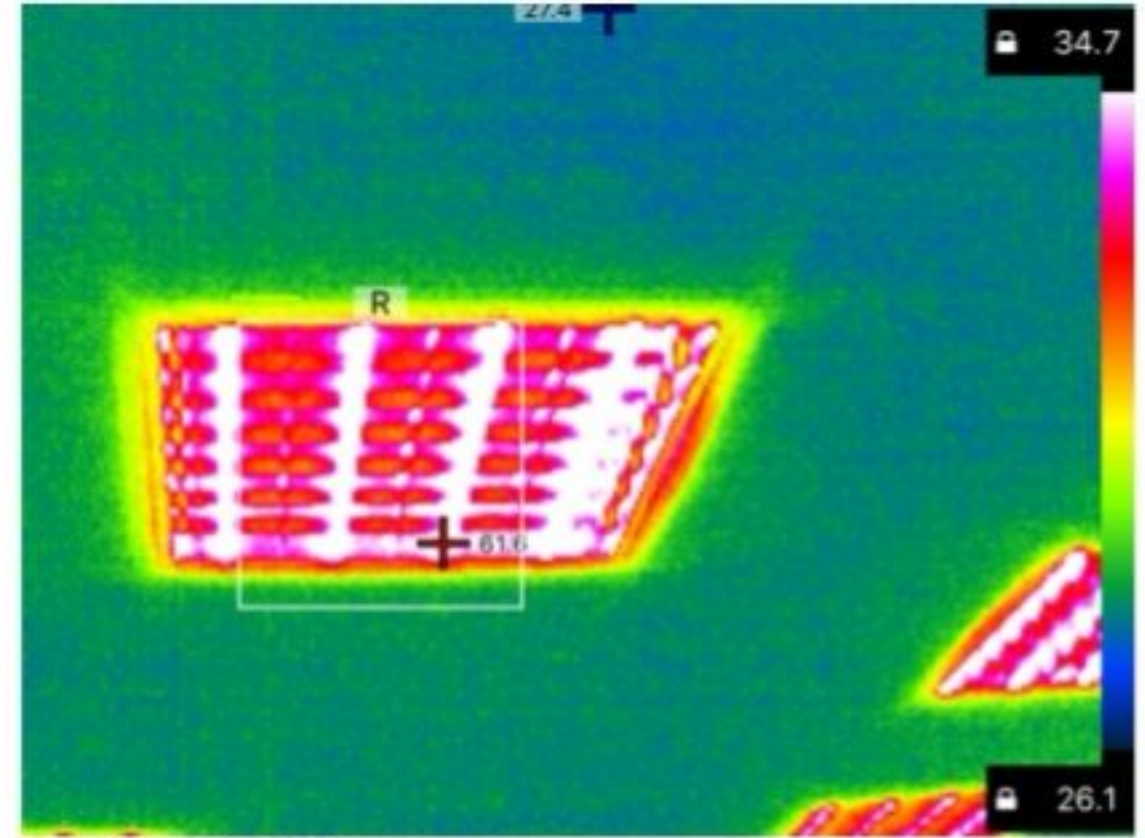

Image Info	Temp
TUnit	°C
MaxT	61.6
MinT	27.4
AvgT	29.0
CenterT	36.6
Emissivity	0.95
reflectT	0.0
Humidity	0%

IRI_20181023_140926FTP.jpg

2018-10-23

Object	MaxT	MinT	AvgT
R	61.6	27.9	33.5

可視化，是智慧監控的趨勢……超溫異常時，通過RS485(Modbus)或DO 搭配PLC可將熱影像智能控制，發揮更多的應用…